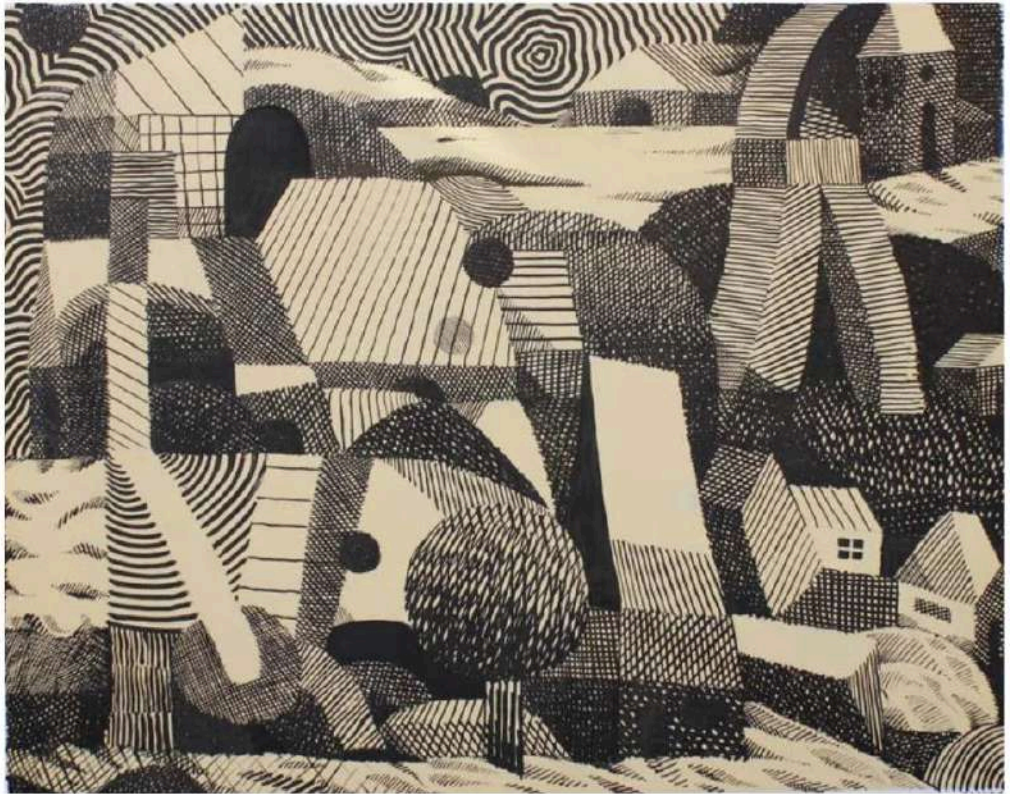

SIN TÍTULO

2020

ACRÍLICO SOBRE TELA

110 X 140 CMS