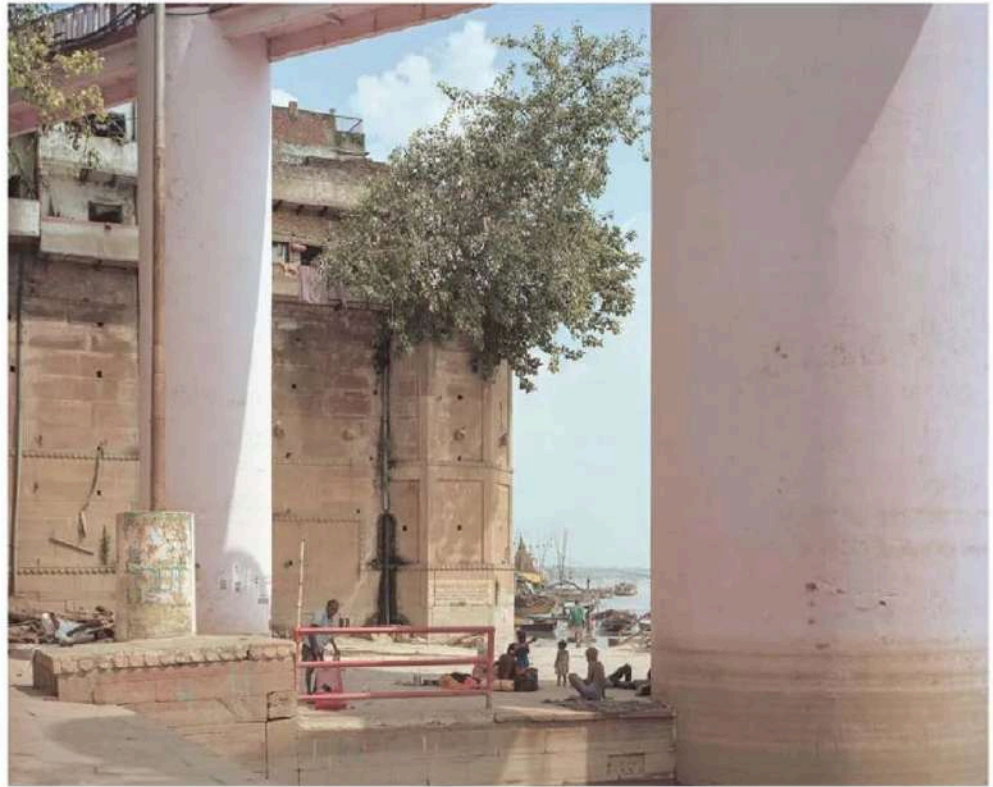

50 X 60 CMS

A4

2019

ACRÍLICO Y ESMALTE SOBRE TELA

50 X 60 CMS

BRUNO  
GILIBERTO

1981

*RITO 005*