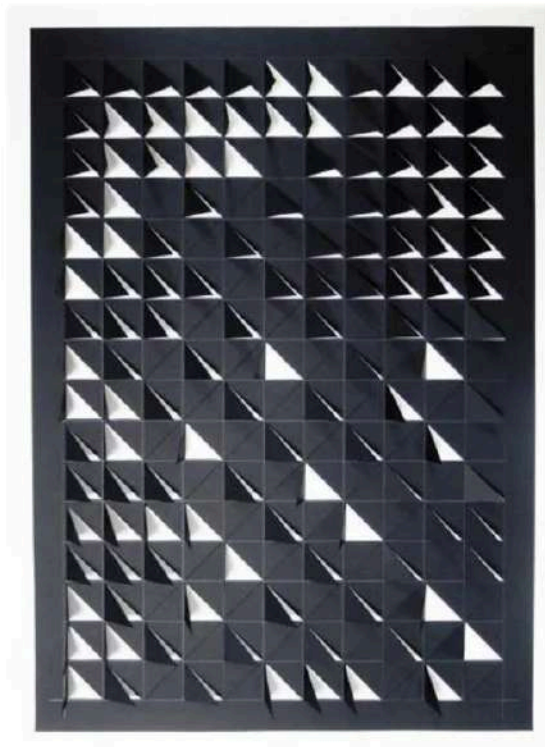

1981

*DE LA SERIE PLIEGUES I*

2016

*OBRA SOBRE PAPEL*

48 X 60 CMS

*DE LA SERIE PLIEGUES II*

*2016*

*PLASTICINA*

*48 X 60 CMS*

CONSUELO  
WALKER

1985

*CANILLAS*

*2019*

*CERÁMICA E HILO DORADO*

*85 X 55 CMS*

*TIJERAS I*