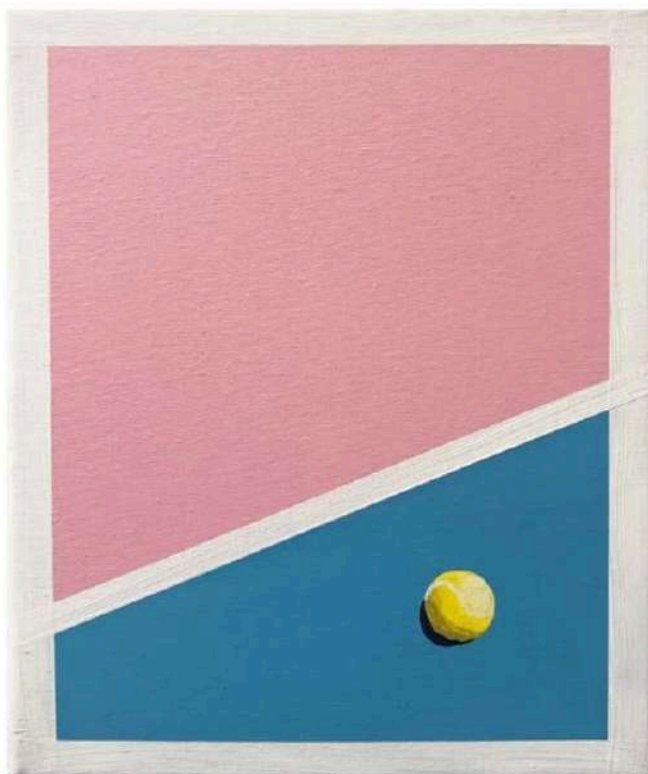

*EL REFLEJO*

*2019*

*ANILINA SOBRE PAPEL*

*128 X 95 CMS*

FIFA 2000

1984

**B1**  
**2019**  
**ACRÍLICO Y ESMALTE SOBRE TELA**  
**30 X 25 CMS**

**B2**