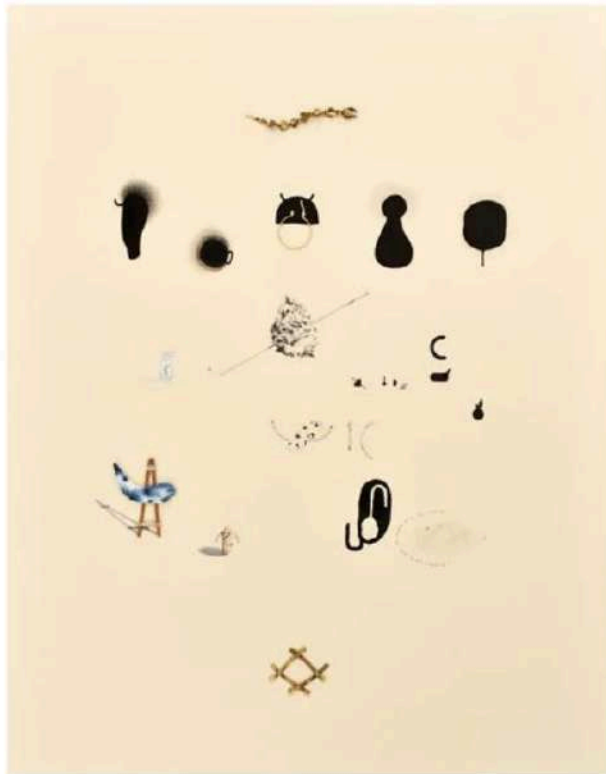

SIN TÍTULO

2018

TÉCNICA MIXTA SOBRE PAPEL

65 X 50 CMS